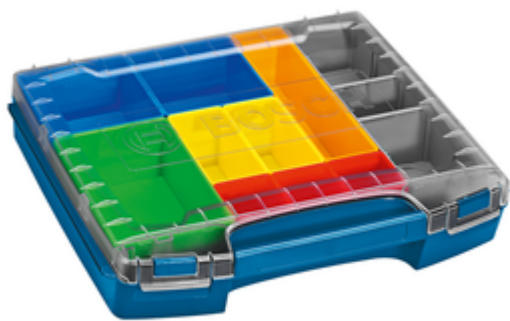

# BOSCH Valiza protectie I- BOXX 72 + 10 compartimente

Cod comanda: **1600A001S8**