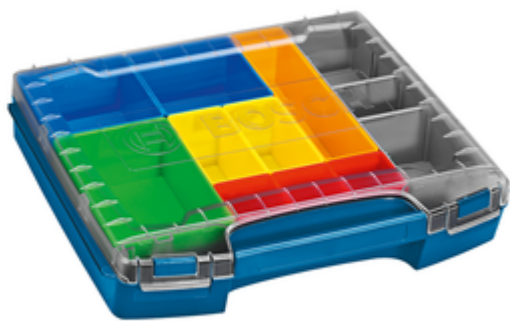

BOSCH Valiza protectie I- BOXX 72 + 10 compartimente

Cod comanda: **1600A001S8**

Descriere produs:

Detalii

Executia materialului K

Latime mm 367.0

Înaltime mm 315.0

Adâncime 72.0

Detalii tehnice:

Termen de livrare aproximativ 3 saptamani.

Se potriveste la LS-BOXX 306 (se pot alege diferite combinatii)

Set de livrare: