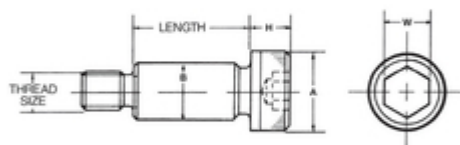

CROMWELL Suruburi cu filet redus - ISO metric, Standard (Culoare proprie) M8x10x35 SKT SHOULDER SCREWH8 (GR-12.9)

Cod comanda: **QFT6100835C**

Descriere produs:

Aliaj de otel de calitate superioara, BS EN ISO 898/1 Calitatea 12.9. Potrivite pentru inlocuirea elementelor scumpe precum axul, pivotii, ghidajele, diblurile, racordurile si montajele cilindrice. Utilizate de obicei in industria de presforme. Temperatura maxima de functionare (neplacate): 300°C. Dimensiuni conform ISO 7379. Diametru corp Tol h8

Grupa de produs: 610

Pagina in catalogul 2019: 653

Cantitate livrata: 100 de bucati

Detalii tehnice:

Dimensiuni ambalaj:

Lungime mm: 1

Latime mm: 1

Inaltime mm: 1