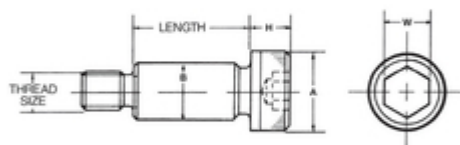

CROMWELL Suruburi cu filet redus - ISO metric, Standard (Culoare proprie) M8x10x12 SKT SHOULDER SCREWH8 (GR-12.9)

Cod comanda: **QFT6100812C**

Descriere produs:

Aliaj de otel de calitate superioara, BS EN ISO 898/1 Calitatea 12.9. Potrivite pentru inlocuirea elementelor scumpe precum axul, pivotii, ghidajele, diblurile, racordurile si montajele cilindrice. Utilizate de obicei in industria de presforme. Temperatura maxima de functionare (neplacate): 300°C. Dimensiuni conform ISO 7379. Diametru corp Tol h8

Grupa de produs: 610

Pagina in catalogul 2019: 653

Cantitate livrata: 100 de bucati

Detalii tehnice:

Dimensiuni ambalaj:

Lungime mm: 1

Latime mm: 1

Inaltime mm: 1