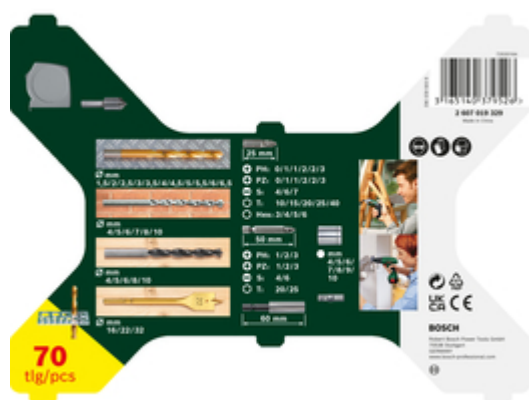

# BOSCH Set 70 accesorii X-Line

Cod comanda: 2607019329

### Continut

- 11 burghie HSS-TiN pentru metal Ø 1,5-6,5 mm
- 6 burghie cu carburi metalice pentru piatra Ø 4-10 mm
- 5 burghie pentru lemn Ø 4-10 mm
- 3 burghie plate, titan Ø 16/22/32 mm
- 24 capete de surubelnita L=25 mm
- PH 0/1/1/2/2/3
- PZ 0/1/1/2/2/3
- S 4/6/7
- HEX 3/4/5/6
- T 10/15/20/25/40
- 10 capete de surubelnita L=50 mm
- PH 1/2/3
- PZ 1/2/3
- S 4/6
- T 20/25
- 7 chei tubulare 4/5/6/7/8/9/10 mm
- 1 adaptor pentru chei tubulare