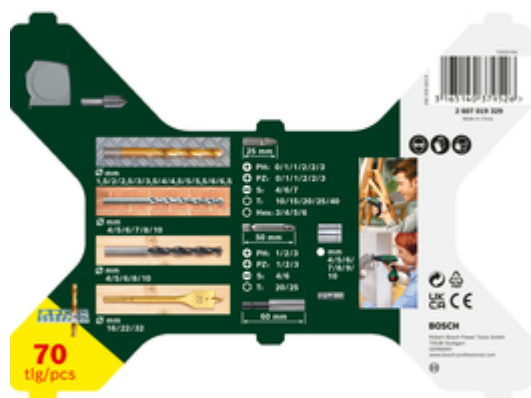

BOSCH Set 70 accesorii X-Line

Cod comanda: 2607019329

Descriere produs:

Continut

11 burghie HSS-TiN pentru metal Ø 1,5-6,5 mm
6 burghie cu carburi metalice pentru piatra Ø 4-10 mm
5 burghie pentru lemn Ø 4-10 mm
3 burghie plate, titan Ø 16/22/32 mm
24 capete de surubelnita L=25 mm
PH 0/1/1/2/2/3
PZ 0/1/1/2/2/3
S 4/6/7
HEX 3/4/5/6
T 10/15/20/25/40
10 capete de surubelnita L=50 mm
PH 1/2/3
PZ 1/2/3
S 4/6
T 20/25
7 chei tubulare 4/5/6/7/8/9/10 mm
1 adaptor pentru chei tubulare

Detalii tehnice:

Set de livrare: