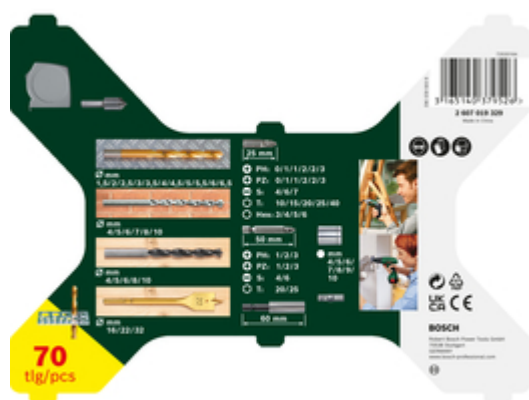

BOSCH Set 70 accesorii X-Line

Cod comanda: 2607019329

Descriere produs:

Continut

- 11 burghie HSS-TiN pentru metal Ø 1,5-6,5 mm
- 6 burghie cu carburi metalice pentru piatra Ø 4-10 mm
- 5 burghie pentru lemn Ø 4-10 mm
- 3 burghie plate, titan Ø 16/22/32 mm
- 24 capete de surubelnita L=25 mm
- PH 0/1/1/2/2/3
- PZ 0/1/1/2/2/3
- S 4/6/7
- HEX 3/4/5/6
- T 10/15/20/25/40
- 10 capete de surubelnita L=50 mm
- PH 1/2/3
- PZ 1/2/3
- S 4/6
- T 20/25
- 7 chei tubulare 4/5/6/7/8/9/10 mm
- 1 adaptor pentru chei tubulare

Detalii tehnice:

Set de livrare: