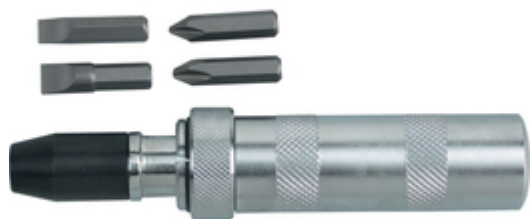

CROMWELL Set surubelnita de Impact - 5 piese IMPACT DRIVER SET C/W 4 BITS

Cod comanda: **KEN5737080K**

Descriere produs:

surubelnita de impact de calitate industrială cu rotație înainte și înapoi. Când manerul rezistent la impact este lovit cu un ciocan forța de descărcare este convertită de mecanismul intern de impact al surubelnitei într-o acțiune de rotație. Ideal pt a va asigura ca dispozitivele de prindere sunt sigur fixate și pentru eliberarea dispozitivelor de blocare. Piese de nas pentru surubelnite hexagonale pot fi îndepărtate pentru a permite folosirea cu prize de impact pentru surubelnite patrute de 1/2". Set 5 piese Potrivit pentru surubelnitele patrute de 5/16" hex, și 1/2". Se livrează cu: Varf în cruce: Nr. 2 și 3. Varfuri plate: 8 și 10.

Grupa de produs: 573

Pagina în catalogul 2019: 491

Pagina în catalogul 2021: 489

Cantitate livrată: 1 bucată

Detalii tehnice:

Dimensiuni ambalaj:

Lungime mm: 195

Latime mm: 43

Înălțime mm: 43

Greutate kg: 0.931

Set de livrare: