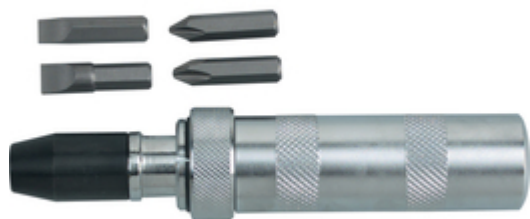

## **CROMWELL Set surubelnita de Impact - 5 piese IMPACT DRIVER SET C/W 4 BITS**

Cod comanda: **KEN5737080K**

### **Descriere produs:**

surubelnita de impact de calitate industrială cu rotație înainte și înapoi. Când manerul rezistent la impact este lovit cu un ciocan forța de descărcare este convertită de mecanismul intern de impact al surubelnitei într-o acțiune de rotație. Ideal pt a va asigura ca dispozitivele de prindere sunt sigur fixate și pentru eliberarea dispozitivelor de blocare. Piese de nas pentru surubelnite hexagonale pot fi îndepărtate pentru a permite folosirea cu prize de impact pentru surubelnite patrute de 1/2". Set 5 piese Potrivit pentru surubelnitele patrute de 5/16" hex, și 1/2". Se livrează cu: Varf în cruce: Nr. 2 și 3. Varfuri plate: 8 și 10.