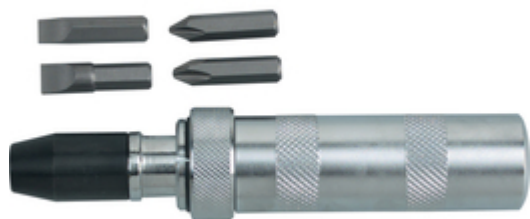

CROMWELL Set surubelnita de Impact - 5 piese IMPACT DRIVER SET C/W 4 BITS

Cod comanda: **KEN5737080K**

Descriere produs:

surubelnita de impact de calitate industrială cu rotație înainte și înapoi. Când manerul rezistent la impact este lovit cu un ciocan forța de descărcare este convertită de mecanismul intern de impact al surubelnitei într-o acțiune de rotație. Ideal pt a vă asigura că dispozitivele de prindere sunt sigur fixate și pentru eliberarea dispozitivelor de blocare. Piese de nas pentru surubelnite hexagonale pot fi îndepărtate pentru a permite folosirea cu prize de impact pentru surubelnite patrute de 1/2". Set 5 piese Potrivit pentru surubelnitele patrute de 5/16" hex, și 1/2". Se livrează cu: Varf în cruce: Nr. 2 și 3. Varfuri plate: 8 și 10.

Grupa de produs: 573

Pagina în catalogul 2019: 491

Pagina în catalogul 2021: 489

Cantitate livrată: 1 bucată

Detalii tehnice:

Dimensiuni ambalaj:

Lungime mm: 195

Latime mm: 43

Înălțime mm: 43

Greutate kg: 0.931

Set de livrare: