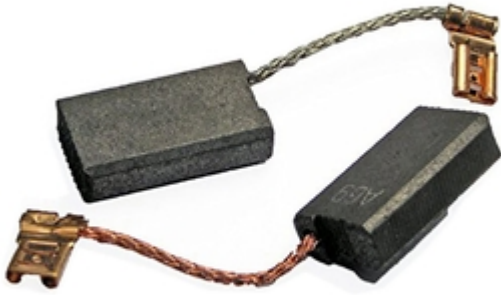

## BOSCH Set perii de carbune on-brush set

Cod comanda: [1617014138](#)

**Descriere produs:**

**Detalii tehnice:**

**Set de livrare:**