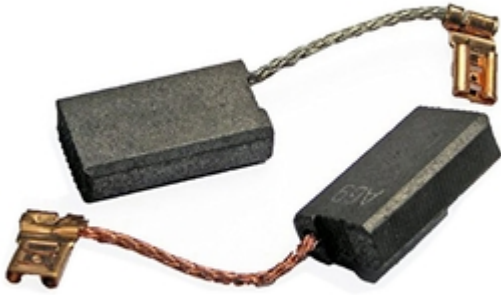

BOSCH Set perii de carbune on-brush set

Cod comanda: **1617014138**

Descriere produs:

Detalii tehnice:

Set de livrare: