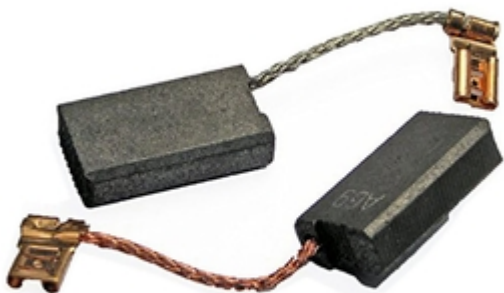

BOSCH Set perii de carbune on-brush set

Cod comanda: [1617014138](#)

Descriere produs:

Detalii tehnice:

Set de livrare: