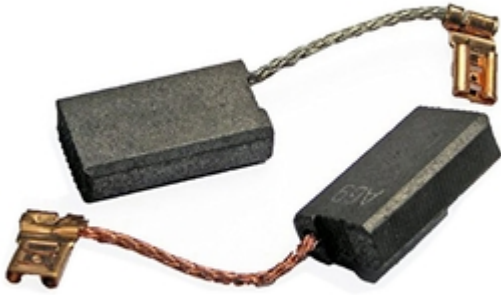

## **BOSCH Set perii de carbune on-brush set**

Cod comanda: **1617014138**

**Descriere produs:**

**Detalii tehnice:**

**Set de livrare:**