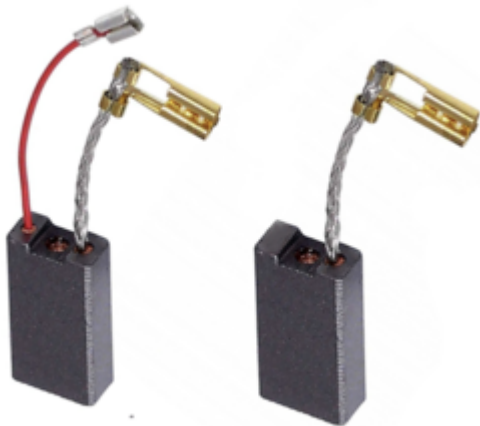

## BOSCH Set perii de carbune

Cod comanda: [1617014145](#)

**Descriere produs:**

**Detalii tehnice:**

**Set de livrare:**