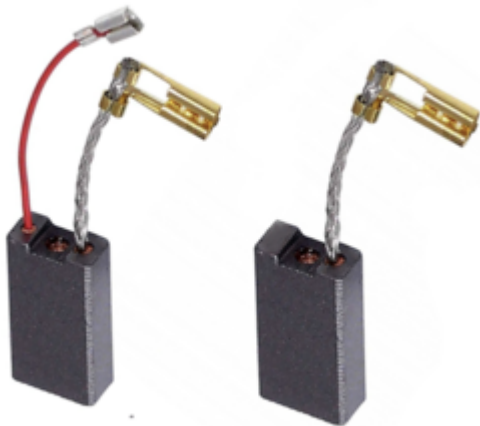

BOSCH Set perii de carbune

Cod comanda: [1617014145](#)

Descriere produs:

Detalii tehnice:

Set de livrare: