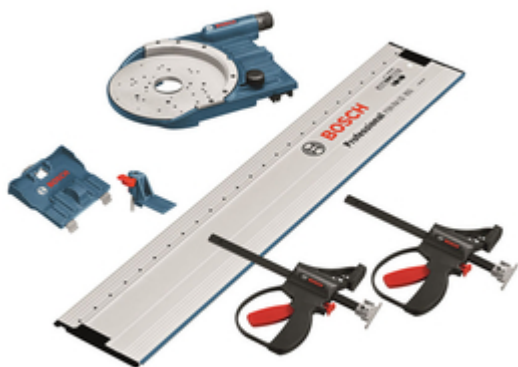

## **BOSCH FSN OFA 32 KIT 800Set adaptor si sina de ghidare pentru GOF**

Cod comanda: **1600A001T8**

**Descriere produs:**

**Detalii tehnice:**

**Set de livrare:**