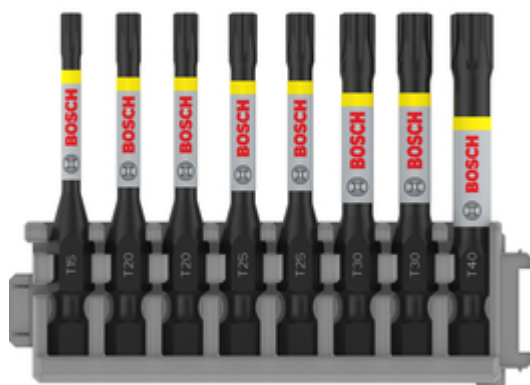

BOSCH Set 8 biti Impact Control 50 mm, T15-T40

Cod comanda: [2608522329](#)

Descriere produs:

Detalii tehnice:

Set de livrare:

Set de livrare

T15, T20 (2x), T25 (2x), T30 (2x), T40, 50 mm