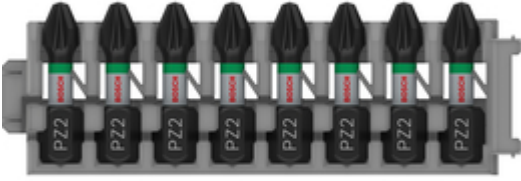

BOSCH Set 8 biti Impact Control 25 mm, PZ2

Cod comanda: **2608522325**

Descriere produs:

PZ2x8, 25 mm

Detalii tehnice:

Set de livrare: