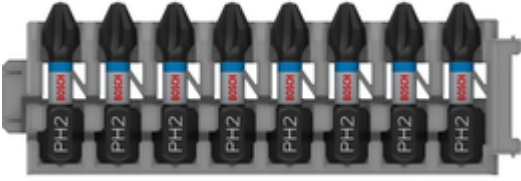

BOSCH Set 8 biti Impact Control 25 mm, PH2

Cod comanda: [2608522324](#)

Descriere produs:

PH2x8, 25 mm

Detalii tehnice:

Set de livrare: