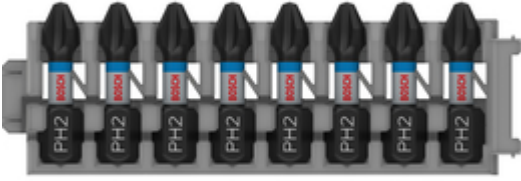

# BOSCH Set 8 biti Impact Control 25 mm, PH2

Cod comanda: [2608522324](#)

## Descriere produs:

PH2x8, 25 mm

## Set de livrare: