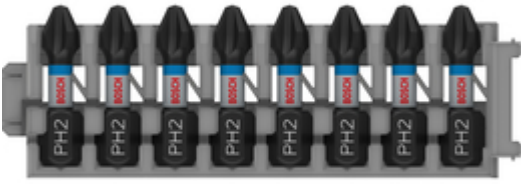

BOSCH Set 8 biti Impact Control 25 mm, PH2

Cod comanda: [2608522324](#)

Descriere produs:

PH2x8, 25 mm

Detalii tehnice:

Set de livrare: