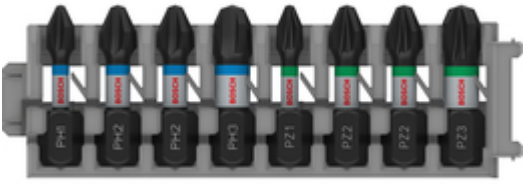

# BOSCH Set 8 biti Impact Control 25 mm, PH-PZ

Cod comanda: **2608522323**

## Descriere produs:

PH1, PH2 (3x), PH3, PZ2 (2x), PZ3, 25 mm