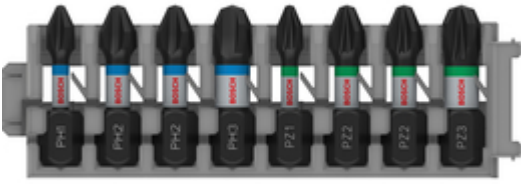

# BOSCH Set 8 biti Impact Control 25 mm, PH-PZ

Cod comanda: **2608522323**

## Descriere produs:

PH1, PH2 (3x), PH3, PZ2 (2x), PZ3, 25 mm