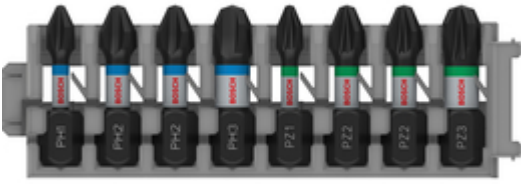

BOSCH Set 8 biti Impact Control 25 mm, PH-PZ

Cod comanda: **2608522323**

Descriere produs:

PH1, PH2 (3x), PH3, PZ2 (2x), PZ3, 25 mm

Detalii tehnice:

Set de livrare: