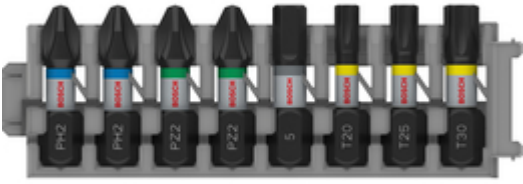

## **BOSCH Set 8 biti PRO Impact Control 25 mm, mixt PH2(x2)-PZ2(x2)-H5-T20-T25-T30**

**Cod comanda:** [2608521U62](#)

### **Descriere produs:**

Pentru aplicatii de însurubare grele.

Zona extinsa de torsiune absoarbe solicitarea cuplului de la vârful bitului.