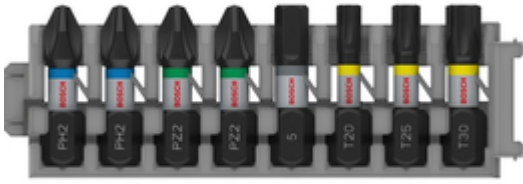

## **BOSCH Set 8 biti PRO Impact Control 25 mm, mixt PH2(x2)-PZ2(x2)-H5-T20-T25-T30**

**Cod comanda:** [2608521U62](#)

### **Descriere produs:**

Pentru aplicatii de însurubare grele.

Zona extinsa de torsiune absoarbe solicitarea cuplului de la vârful bitului.