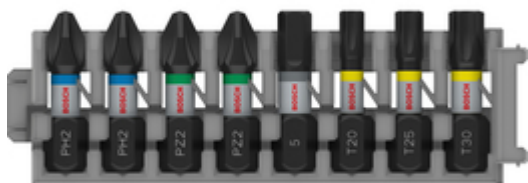

BOSCH Set 8 biti PRO Impact Control 25 mm, mixt PH2(x2)-PZ2(x2)-H5-T20-T25-T30

Cod comanda: [2608521U62](#)

Descriere produs:

Pentru aplicatii de însurubare grele.

Zona extinsa de torsiune absoarbe solicitarea cuplului de la vârful bitului.

Detalii tehnice:

Set de livrare: