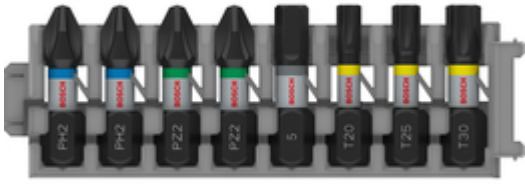

## **BOSCH Set 8 biti PRO Impact Control 25 mm, mixt PH2(x2)-PZ2(x2)-H5-T20-T25-T30**

**Cod comanda:** [2608521U62](#)

### **Descriere produs:**

Pentru aplicatii de însurubare grele.

Zona extinsa de torsiune absoarbe solicitarea cuplului de la vârful bitului.