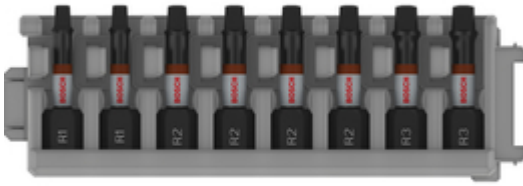

BOSCH Set 8 biti PRO Impact Control Robertson 25 mm, R1-R2-R3

Cod comanda: [2608521U58](#)

Descriere produs:

Zona extinsa de torsiune absoarbe solicitarea cuplului de la vârful bitului

Detalii tehnice:

Set de livrare: