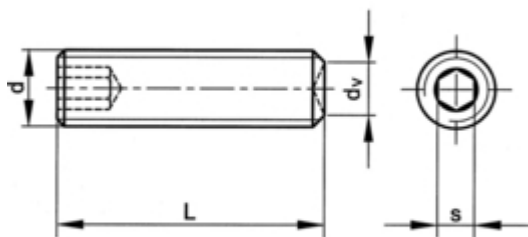

## **CROMWELL Set 100 de suruburi fara cap M8x25 SKT SET SCREW - PLAIN CUPA2**

Cod comanda: [QFT6025378L](#)