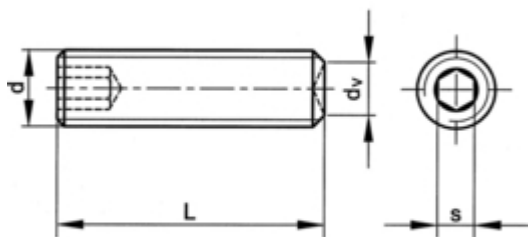

CROMWELL Set 100 de suruburi fara cap M10x25 SKT SET SCREW - PLAIN CUPA2

Cod comanda: [QFT6025380L](#)

Descriere produs:

Grupa de produs: 602

Pagina in catalogul 2019: 646

Cantitate livrata: 100 de bucati

Detalii tehnice:

Set de livrare: