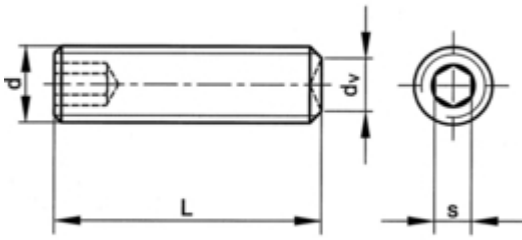

# CROMWELL Qualfast. M12x10 SKT SET SCREW - PLAIN CUP A2

Cod comanda: [QFT6025381D](#)

## Descriere produs:

Socket Set Screw, Metric, A2 Stainless Steel, Grade 70, Cup Point, DIN 916.

### Dimensiuni ambalaj:

Lungime mm: 0

Latime mm: 0

Inaltime mm: 0

Greutate g: 0