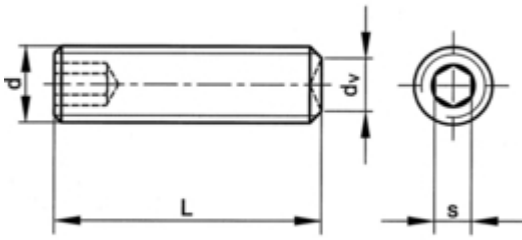

CROMWELL Qualfast. M10x30 SKT SET SCREW - PLAIN CUP A2

Cod comanda: [QFT6025380M](#)

Descriere produs:

Socket Set Screw, Metric, A2 Stainless Steel, Grade 70, Cup Point, DIN 916.

Detalii tehnice:

Dimensiuni ambalaj:

Lungime mm: 0

Latime mm: 0

Inaltime mm: 0

Greutate g: 0

Set de livrare: