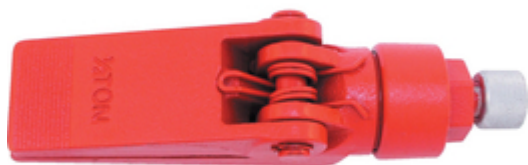

CROMWELL Parti de schimb SPREADER RAM FOR COLLISION REPAIR KITS

Cod comanda: **KEN5678240K**

Descriere produs:

Spreader Ram = Berbec de largire Spreader Ram Repair Kit = Set reparatie berbec de largire Small
Extension Tube = Tub mic de extindere Medium Extension Tube = Tub mediu de extindere Long Extension
Tube = Tub lung de extindere Extra Long Extension Tube = Tub extra lung de extindere Double Ended Male
Snap Connector = Conector tata cu cap dublu Flat Base = Baza plata 90° 'V' Base = 90° Baza V Wedge
Head = Cat in unghi Spread Plunger Toe = Picior de largire cu guler- Spreader Ram Toe = Picior berbec de
largire Rubber Head = Cap cauciuc Serrated Saddle = Zimtate saddle Seal Repair Kit = Set reparare sigiliu
Replacement Blow Mould Case = Cutie de schimb

Grupa de produs: 567

Pagina in catalogul 2019: 324

Pagina in catalogul 2021: 312

Cantitate livrata: 1 bucata

Detalii tehnice:

Dimensiuni ambalaj:

Lungime mm: 235

Latime mm: 60

Inaltime mm: 60

Greutate kg: 1.716

Set de livrare: