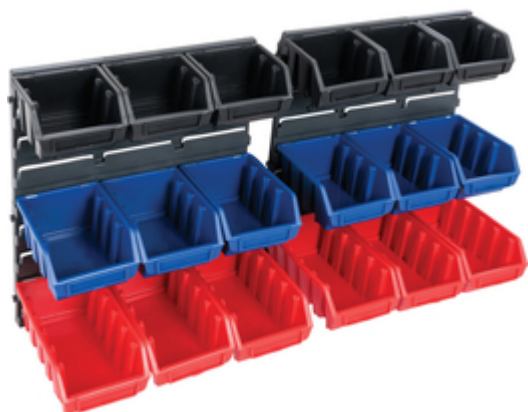

## **CROMWELL Panou Matlock 20 Piese (2 panouri / 18 cutii )**

**Cod comanda:** [MTL4042120K](#)

### **Descriere produs:**

Fiecare set este prevazut cu un panou reflector Louvre, o placa lata, utila, care se ataseaza pe perete cu suruburi si se pot pune mai multe cutii de diferite dimensiuni. Montarea cutiilor se bazeaza pe un sistem cu suprapunere. Aceasta permite o fixare ferma si stabila a panoului reflector, dar atunci cand este nevoie pot fi eliminate foarte repede. Set de 10 piese Contine 1 panou Luvru, 3 cutii albastre, 3 cutii negre 3 cutii rosii. Set de 20 piese Contine 2 panouri Louvru, 6 cutii albastre, 6 cutii negre si 6 cutii rosii.