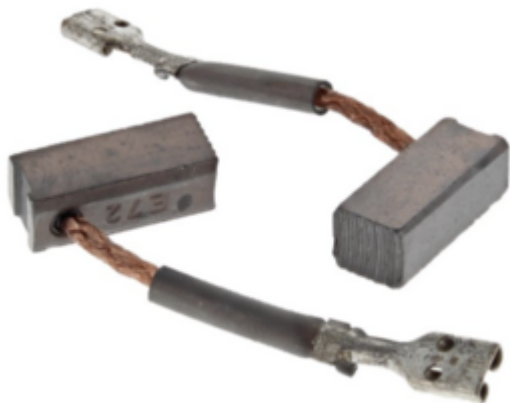

## **BOSCH Pachet perii de carbon (10 seturi de perii 1617014142)**

Cod comanda: **1607000496**

**Descriere produs:**

**Detalii tehnice:**

**Set de livrare:**