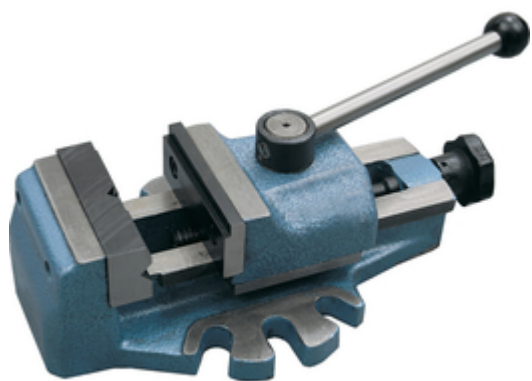

## **CROMWELL Menghine cu fixare rapida cu falci fixe 80 mm**

**Cod comanda:** **IND4450170K**

### **Descriere produs:**

Menghine Pentru Bormasina Strangere Rapida - Falca fixa

### **Detalii tehnice:**

Falca fixa Cama cu actionare rapida poate fi setata pe loc pentru a sustine materialul. Falca fixa cu bloc in V pentru fixarea verticala sau orizontala a pieselor plate sau rotunde. Insetiile falcii sunt calite si slefuite. Baza grea poate fi prinsa de o masina de frezat sau de gaurit.