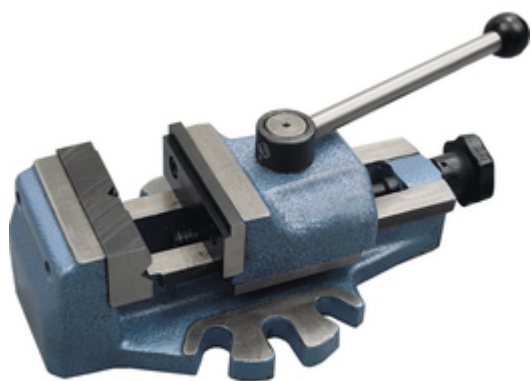

CROMWELL Menghine cu fixare rapida cu falci fixe 80 mm

Cod comanda: **IND4450170K**

Descriere produs:

Menghine Pentru Bormasina Strangere Rapida - Falca fixa

Detalii tehnice:

Falca fixa Cama cu actionare rapida poate fi setata pe loc pentru a sustine materialul. Falca fixa cu bloc in V pentru fixarea verticala sau orizontala a pieselor plate sau rotunde. Insetiile falcii sunt calite si slefuite. Baza grea poate fi prinsa de o masina de frezat sau de gaurit.

Set de livrare: