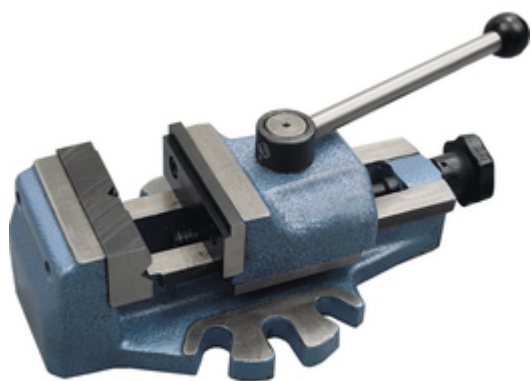

## **CROMWELL Menghine cu fixare rapida cu falci fixe 80 mm**

**Cod comanda:** **IND4450170K**

### **Descriere produs:**

Menghine Pentru Bormasina Strangere Rapida - Falca fixa

### **Detalii tehnice:**

Falca fixa Cama cu actionare rapida poate fi setata pe loc pentru a sustine materialul. Falca fixa cu bloc in V pentru fixarea verticala sau orizontala a pieselor plate sau rotunde. Insetiile falcii sunt calite si slefuite. Baza grea poate fi prinsa de o masina de frezat sau de gaurit.