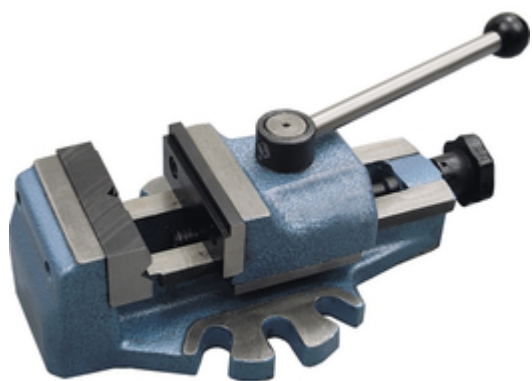

## **CROMWELL Menghine cu fixare rapida cu falci fixe 80 mm**

**Cod comanda:** [IND4450170K](#)

### **Descriere produs:**

Menghine Pentru Bormasina Strangere Rapida - Falca fixa

### **Detalii tehnice:**

Falca fixa Cama cu actionare rapida poate fi setata pe loc pentru a sustine materialul. Falca fixa cu bloc in V pentru fixarea verticala sau orizontala a pieselor plate sau rotunde. Insetiile falcii sunt calite si slefuite. Baza grea poate fi prinsa de o masina de frezat sau de gaurit.