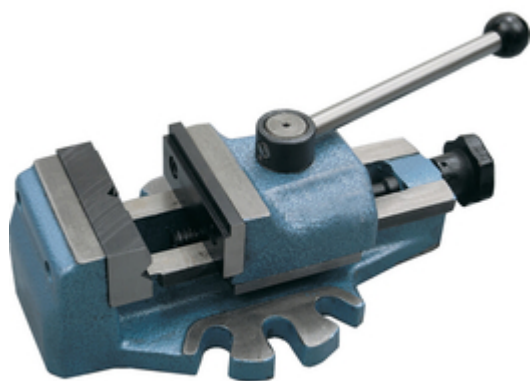

CROMWELL Menghine cu fixare rapida cu falci fixe 80 mm

Cod comanda: **IND4450170K**

Descriere produs:

Menghine Pentru Bormasina Strangere Rapida - Falca fixa

Detalii tehnice:

Falca fixa Cama cu actionare rapida poate fi setata pe loc pentru a sustine materialul. Falca fixa cu bloc in V pentru fixarea verticala sau orizontala a pieselor plate sau rotunde. Insetiile falcii sunt calite si slefuite. Baza grea poate fi prinsa de o masina de frezat sau de gaurit.

Set de livrare: