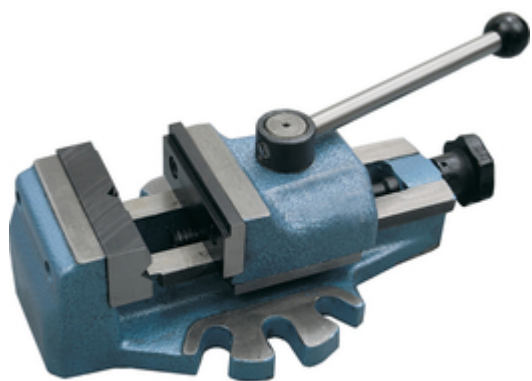

CROMWELL Menghine cu fixare rapida cu falci fixe 80 mm

Cod comanda: [IND4450170K](#)

Descriere produs:

Menghine Pentru Bormasina Strangere Rapida - Falca fixa

Detalii tehnice:

Falca fixa Cama cu actionare rapida poate fi setata pe loc pentru a sustine materialul. Falca fixa cu bloc in V pentru fixarea verticala sau orizontala a pieselor plate sau rotunde. Insetiile falcii sunt calite si slefuite. Baza grea poate fi prinsa de o masina de frezat sau de gaurit.

Set de livrare: