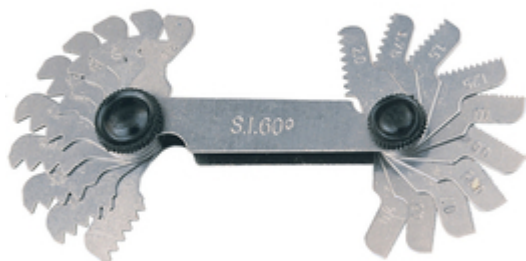

CROMWELL Lera pentru pasul suruburilor 28 BLADE SCREW PITCH GAUGE 55 DEG WHIT

Cod comanda: **KEN5181000K**

Descriere produs:

Ideal pentru o masurare exacta a formelor filamentelor interne si externe. Fabricat din otel intarit si lustruit, lamele sunt frezate cu precizie pentru o acuratete optima. Incluse intr-o carcasa de otel. Gama marimi: Whitworth - 4 - 62 TPI; Metric - 0.75 - 6 mm; American - 4 - 42 TPI.

Grupa de produs: 518

Pagina in catalogul 2019: 376

Pagina in catalogul 2021: 364

Cantitate livrata: 1 bucata

Detalii tehnice:

Dimensiuni ambalaj:

Lungime mm: 88

Latime mm: 46

Inaltime mm: 16

Greutate g: 43

Set de livrare: