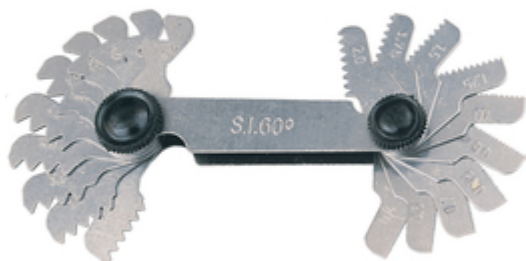

# CROMWELL Lera pentru pasul suruburilor 28 BLADE SCREW PITCH GAUGE 55 DEG WHIT

Cod comanda: **KEN5181000K**

## Descriere produs:

Ideal pentru o masurare exacta a formelor filamentelor interne si externe. Fabricat din otel intarit si lustruit, lamele sunt frezate cu precizie pentru o acuratete optima. Incluse intr-o carcasa de otel. Gama marimi: Whitworth - 4 - 62 TPI; Metric - 0.75 - 6 mm; American - 4 - 42 TPI.