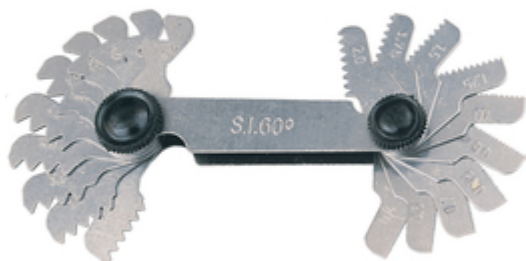

CROMWELL Lera pentru pasul suruburilor 20 BLADE SCREW PITCH GAUGE 60 DEG METRIC

Cod comanda: **KEN5181010K**

Descriere produs:

Ideal pentru o masurare exacta a formelor filamentelor interne si externe. Fabricat din otel intarit si lustruit, lamele sunt frezate cu precizie pentru o acuratete optima. Incluse intr-o carcasa de otel. Gama marimi: Whitworth - 4 - 62 TPI; Metric - 0.75 - 6 mm; American - 4 - 42 TPI.

Grupa de produs: 518

Pagina in catalogul 2019: 376

Pagina in catalogul 2021: 364

Cantitate livrata: 1 bucata

Detalii tehnice:

Dimensiuni ambraj:

Lungime mm: 120

Latime mm: 51

Inaltime mm: 14

Greutate g: 34

Set de livrare: