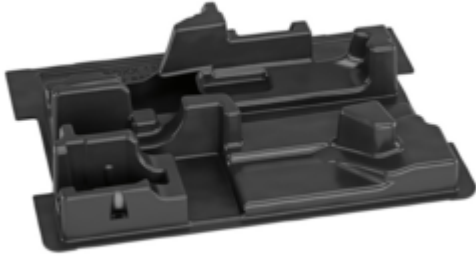

BOSCH Insertie pentru GSA 18 V-LI C, compatibil cu L-BOXX

Cod comanda: [1600A0089S](#)

Descriere produs:

Detalii tehnice:

Set de livrare: