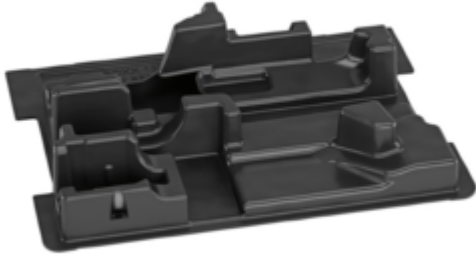

# **BOSCH Insertie pentru GSA 18 V-LI C, compatibil cu L-BOXX**

**Cod comanda:** [1600A0089S](#)

**Descriere produs:**

**Detalii tehnice:**

**Set de livrare:**