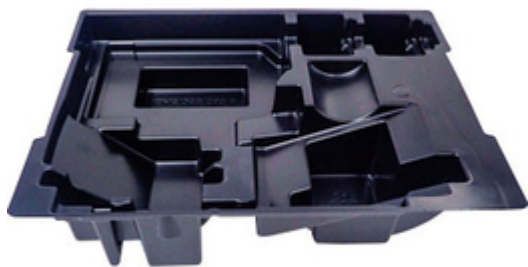

## **BOSCH Insertie pentru GKM, compatibil cu L-BOXX 236**

**Cod comanda:** **1600A0088K**

**Descriere produs:**

**Detalii tehnice:**

**Set de livrare:**