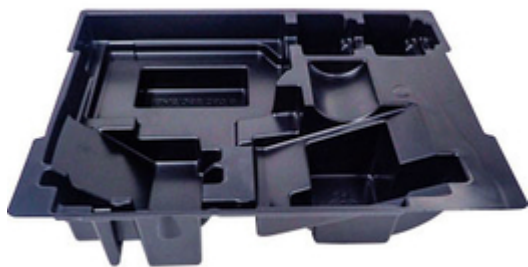

BOSCH Insertie pentru GKM, compatibil cu L-BOXX 236

Cod comanda: **1600A0088K**

Descriere produs:

Detalii tehnice:

Set de livrare: