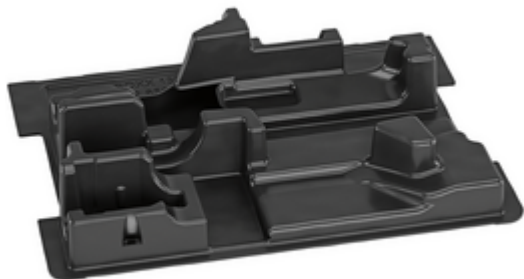

## **BOSCH Insertie pentru GBH 180-L**

Cod comanda: **1600A019YY**

**Descriere produs:**

**Detalii tehnice:**

**Set de livrare:**