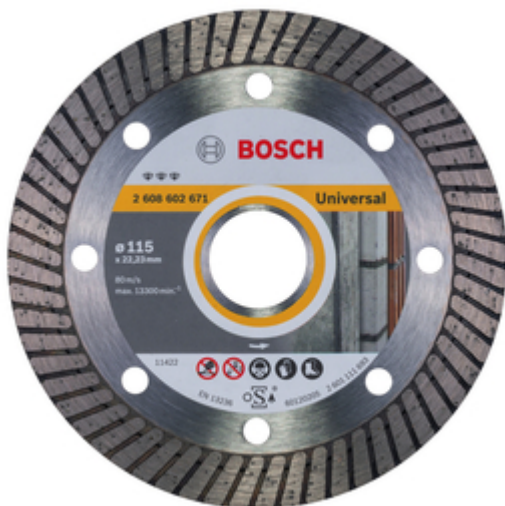

BOSCH Disc diamantat universal 115 BEST TURBO

Cod comanda: [2608602671](#)

Descriere produs:

Detalii

Diametru: 115 mm

Diametrul gaurii: 22,23 mm

Latime de taiere: 2,2 mm

Inaltime segmente: 12 mm

Detalii tehnice:

Performante de taiere excelente in toate materialele de constructii, in speciala adecvete pentru margini taiate curat, fara ruperea materialului, datorita marginii de taiere circulare.

Discul nostru diamantat Turba cel mai bun.

Margine de taiere sinterizata.

Special adecvat pentru:

Beton

Beton armat*

Beton vechi

Beton celular

Beton spalat