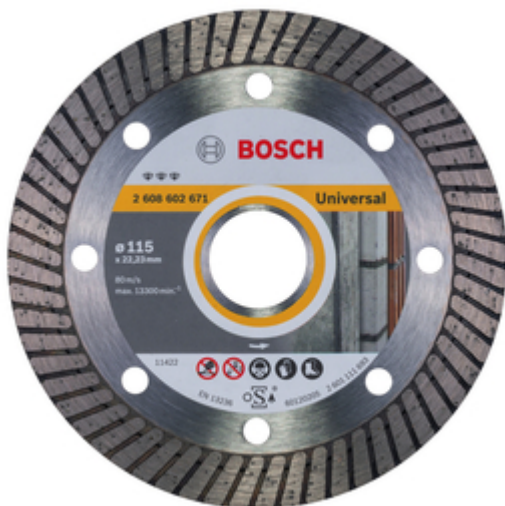

BOSCH Disc diamantat universal 115 BEST TURBO

Cod comanda: [2608602671](#)

Descriere produs:

Detalii

Diametru: 115 mm

Diametrul gaurii: 22,23 mm

Latime de taiere: 2,2 mm

Inaltime segmente: 12 mm

Detalii tehnice:

Performante de taiere excelente in toate materialele de constructii, in speciala adecvete pentru margini taiate curat, fara ruperea materialalului, datorita marginii de taiere circulare.

Discul nostru diamantat Turba cel mai bun.

Margine de taiere sinterizata.

Special adecvat pentru:

Beton

Beton armat*

Beton vechi

Beton celular

Beton spalat