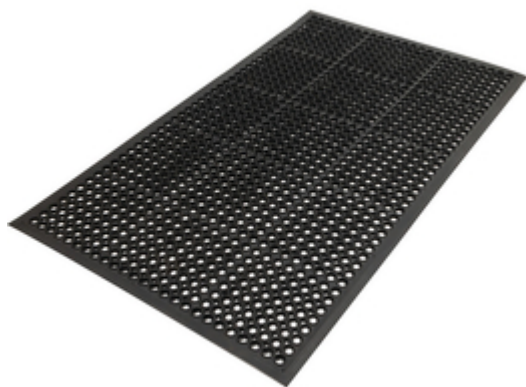

CROMWELL Cover de lucru 0.9Mx1.2M WORK MAT

Cod comanda: [SSF9468459E](#)

Descriere produs:

Constructie din cauciuc SBR rezistent la uzura. Suprafata circulara ridicata pentru rezistenta superioara la alunecare - potrivita pentru conditii de umiditate. Prezinta o muchie turnata inclinata pentru a reduce alunecarea. Respecta Testul de Rezistenta la Alunecare EN13552. Categoria R10. Culoare: neagra Grosime: 14 mm

Grupa de produs: 946

Pagina in catalogul 2019: 796

Pagina in catalogul 2021: 750

Cantitate livrata: 1 bucata

Detalii tehnice:

Dimensiuni ambraj:

Lungime mm: 1075

Latime mm: 180

Inaltime mm: 180

Greutate kg: 5.951

Set de livrare: