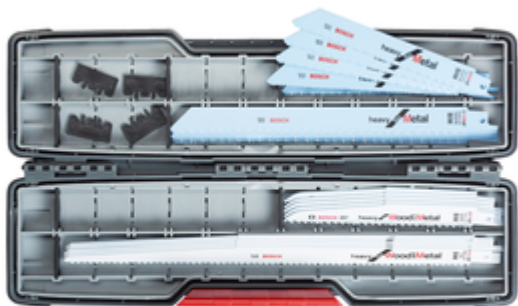

BOSCH Caseta 16 panze pentru lemn si metal

Cod comanda: [2607010997](#)

Descriere produs:

Setul de pânze de ferastrau sabie pentru lemn si metal, Tough Box, de 20 de bucati, este alegerea ideala. Lamele sunt ideale pentru taieturi în metal si lemn.

Detalii tehnice:

Set de livrare: