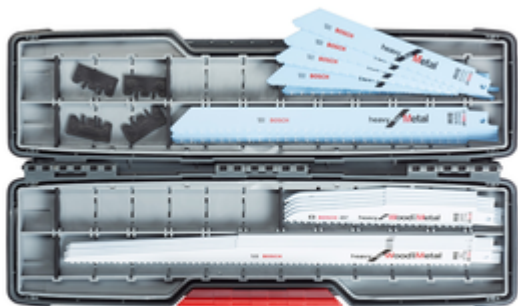

BOSCH Caseta 16 panze pentru lemn si metal

Cod comanda: *2607010997*

Descriere produs:

Setul de pânze de ferastrau sabie pentru lemn si metal, Tough Box, de 20 de bucati, este alegerea ideala. Lamele sunt ideale pentru taieturi în metal si lemn.

Detalii tehnice:

Set de livrare: