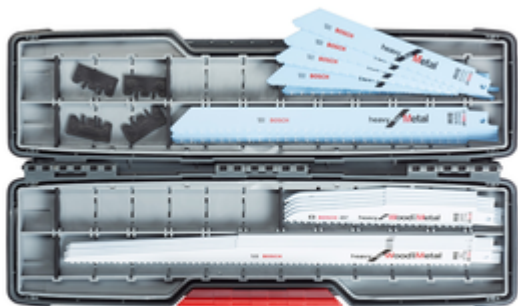

## **BOSCH Caseta 16 panze pentru lemn si metal**

**Cod comanda:** *2607010997*

### **Descriere produs:**

Setul de pânze de ferastrau sabie pentru lemn si metal, Tough Box, de 20 de bucati, este alegerea ideala. Lamele sunt ideale pentru taieturi în metal si lemn.