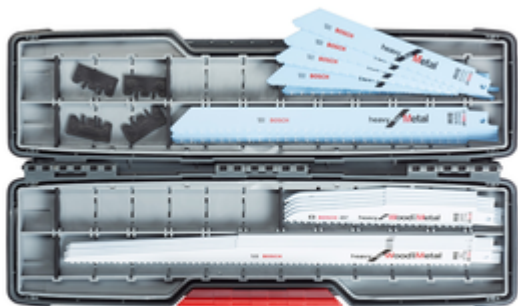

BOSCH Caseta 16 panze pentru lemn si metal

Cod comanda: **2607010997**

Descriere produs:

Setul de pânze de ferastrau sabie pentru lemn si metal, Tough Box, de 20 de bucati, este alegerea ideala. Lamele sunt ideale pentru taieturi în metal si lemn.

Detalii tehnice:

Set de livrare: