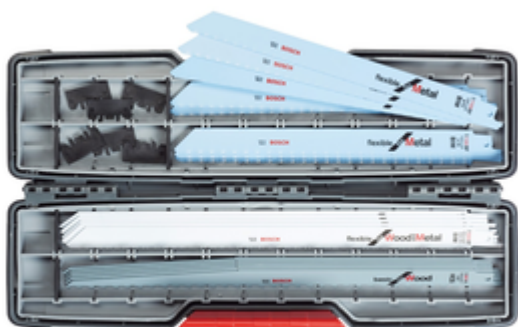

## **BOSCH Caseta 20 de panze pentru lemn si metal**

**Cod comanda:** 2607010996

### **Descriere produs:**

Setul de pânze de ferastrau sabie pentru lemn si metal, Tough Box, de 20 de bucati, este alegerea ideala. Lamele sunt ideale pentru taieturi fine în metal si lemn moale. Adecvat pentru taierea de tevi si profile din otel.